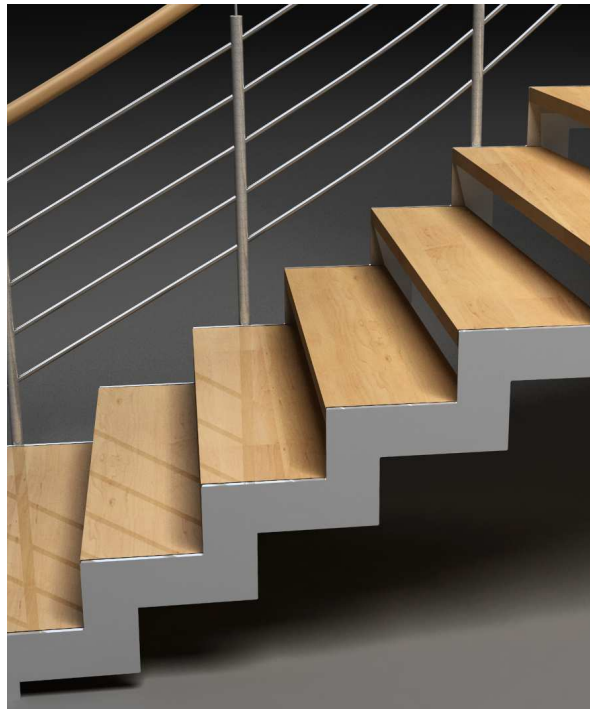

## ELEGANT 2010 TVH

- Jeden z nejprodávanějších modelů
- Rozvržení nášlapů počítačově optimalizováno
- Materiál masiv – cinkovaný
- Kvalita pohledových ploch A
- Schodnice ocelová, tloušťka 10 mm
- Nášlapy tloušťka 40 mm, rádius R4
- Zábradlí nerez typu TVH
- Madla dřevěná, průměr 50 mm
- Sloupky nerez, průměr 40 mm
- Pruty v zábradlí nerez, průměr 12mm
- Galerie v délce 1,5 m v ceně
- Povrchová úprava dřevin - transparentní lak polomat
- Za příplatek lak MIPA,
- Za příplatek olej Osmo
- Za příplatek moření
- Povrchová úprava schodnice - strukturovaná barva
- Metalická barva možná za příplatek
- Cenová kalkulace na standard 16ks nášlapů
- Konečná cena, po slevě 25%, bez DPH

PŮDORYSNÝ TVAR	TYP DŘEVINY				
	Hevea	Buk Country	Buk	Dub country	Dub
1 x 1/4	73 700 Kč	72 300 Kč	73 700 Kč	74 700 Kč	77 700 Kč
2 x 1/4	76 300 Kč	74 900 Kč	76 300 Kč	78 000 Kč	79 600 Kč
přímé	70 600 Kč	69 300 Kč	70 600 Kč	73 000 Kč	74 400 Kč