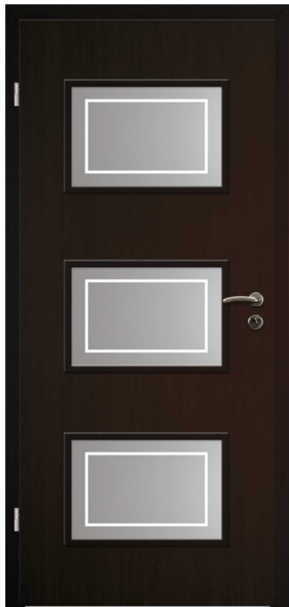

Odhalte naši novou kolekci dveří značky VETOS, které vynikají svou odolností proti poškození! Najděte osobitý styl!

9. 9. 2011 - Benešov

Při výběru dveří bychom měli především pamatovat na funkčnost, životnost a vzhled. Dveře dotvářejí interiér a odráží vkus majitele. Měli bychom pečlivě vybírat a klást důraz na spolehlivost a kvalitu. Společnost VETOS dveře a zárubně s.r.o. uvedla novou kolekci dveří a zárubní. Co všechno se v nich ukrývá? Zeptali jsme se výkonného ředitele Václava Větrovce.

Proč bychom měli při výběru zvolit právě dveře značky VETOS?

Naše společnost má hlavní produktovou řadu dveře a zárubně SAPELI. Za poslední dva roky jsme největším distributorem této značky na našem trhu. Pokud dodáváte na trh velké množství výrobků,